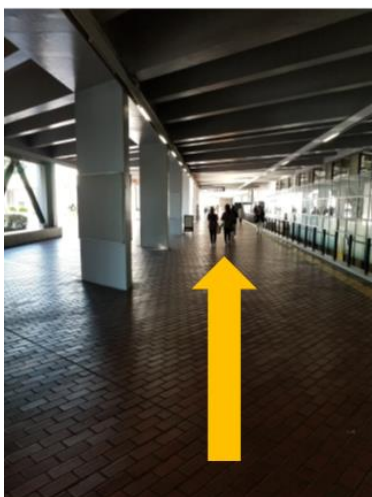

中央大学多摩キャンパス7号館（受付・報告会場）への順路

◎交通機関：多摩モノレール「中央大学・明星大学」下車。改札は1箇所。

①改札を出て右へ

②キャンパス内を直進

③突き当たり右の階段を昇る

④階段を昇りきって右通路へ

⑤通路を直進

⑥そのまま直進

⑦そのまま直進（一番奥まで）

⑧7号館に入る（地下1階）

→7号館の地下1階から、階段（またはエレベーター）で1階に昇ると、広いスペースがあり、そこに受付会場があります。

→報告・展示会場は7号館の1階、3階、4階にあります。