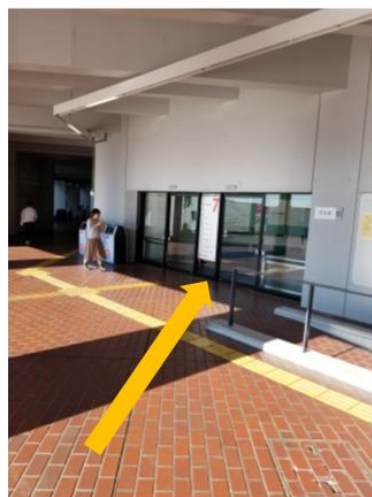

中央大学多摩キャンパス7号館（受付・報告会場）への順路

◎交通機関：多摩モノレール「中央大学・明星大学」下車。改札は1箇所。

①改札を出て右へ

②キャンパス内を直進

③突き当たり右の階段を昇る

④階段を昇りきって右通路へ

⑤通路を直進

⑥そのまま直進

⑦そのまま直進（一番奥まで）

⑧7号館に入る（地下1階）

→7号館の地下1階から、階段（またはエレベーター）で1階に昇ると、広いスペースがあり、そこに受付会場があります。

→報告・展示会場は7号館の1階、3階、4階にあります。