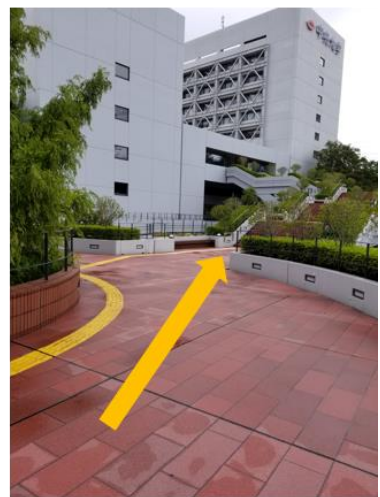

中央大学多摩キャンパス7号館（受付・報告会場）への順路

◎交通機関：多摩モノレール「中央大学・明星大学」下車。改札は1箇所。

①改札を出て右へ

②キャンパス内を直進

③突き当たり右の階段を昇る

④階段を昇りきって右通路へ

⑤通路を直進

⑥そのまま直進

⑦そのまま直進（一番奥まで）

⑧7号館に入る（地下1階）

→7号館の地下1階から、階段（またはエレベーター）で1階に昇ると、広いスペースがあり、そこに受付会場があります。

→報告・展示会場は7号館の1階、3階、4階にあります。