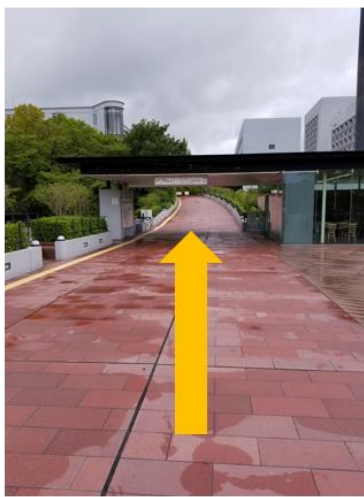

中央大学多摩キャンパス7号館（受付・報告会場）への順路

◎交通機関：多摩モノレール「中央大学・明星大学」下車。改札は1箇所。

①改札を出て右へ

②キャンパス内を直進

③突き当たり右の階段を昇る

④階段を昇りきって右通路へ

⑤通路を直進

⑥そのまま直進

⑦そのまま直進（一番奥まで）

⑧7号館に入る（地下1階）

→7号館の地下1階から、階段（またはエレベーター）で1階に昇ると、広いスペースがあり、そこに受付会場があります。

→報告・展示会場は7号館の1階、3階、4階にあります。